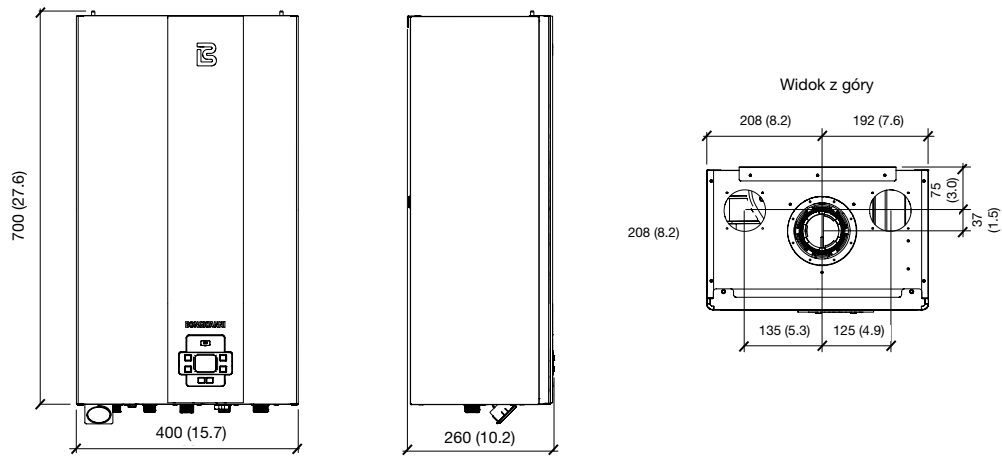

Rysunki techniczne

Dane techniczne

Model	Nominalna moc cieplna		Znamionowa moc cieplna		Sprawność			Klasa energetyczna		Produkcja cwu ($\Delta T=30$ K)	Waga
	C.O. kW	C.W.U. kW	(80°C/60°C) kW	(50°C/30°C) kW	30% (50°C/30°C)	100% (50°C/30°C)	100% (80°C/60°C)	C.O.	C.W.U. (Profil)	l/min	Kg
Play 24	24	28	23,7	25	108,3%	105,1%	98,0%	A	A (XL)	13,4	29,9
Play 28	28	31	27,4	29,5	107,1%	105,2%	97,9%	A	A (XL)	14,8	31,4
Play 32	32	34,5	31,3	33,6	107,9%	104,9%	97,9%	A	A (XL)	16,5	33

UWAGA: Dane mogą ulec zmianie bez powiadomienia

Kod	Opis	Typ kotła	Cena netto / PLN/
008610001	Play 24	Wersja dwufunkcyjna	5 293
008610002	Play 28	Wersja dwufunkcyjna	5 840
008610003	Play 32	Wersja dwufunkcyjna	6 479
008610010*	Play 16 SV	1-funkcyjny z zaworem trójdrożnym	5 037
008610011*	Play 24 SV	1-funkcyjny z zaworem trójdrożnym	5 174
008610012*	Play 28 SV	1-funkcyjny z zaworem trójdrożnym	5 704
008610013*	Play 32 SV	1-funkcyjny z zaworem trójdrożnym	6 205

Akcesoria

Kod	Opis	Cena netto / PLN/
008672500	Termostat pokojowy	341
008672501	Programowalny termostat pokojowy	649
008372501	Czujnik temperatury zewnętrznej (pogodowy)	66
008672502	Zarządzanie strefami ogrzewania (1 WT i 1 NT)	569

BONGIOANNI

La Bongio Caldaie S.r.l., Via Piave, 14, 12011 Borgo San Dalmazzo (CN), www.bongioannicaldaie.it

Importer i Generalny Dystrybutor: Bongioanni Polska Sp. z o.o. Sp.k., ul. Bierutowska 57-59, 51-317 Wrocław
www.bongioanni.pl, e-mail: biuro@bongioanni.pl